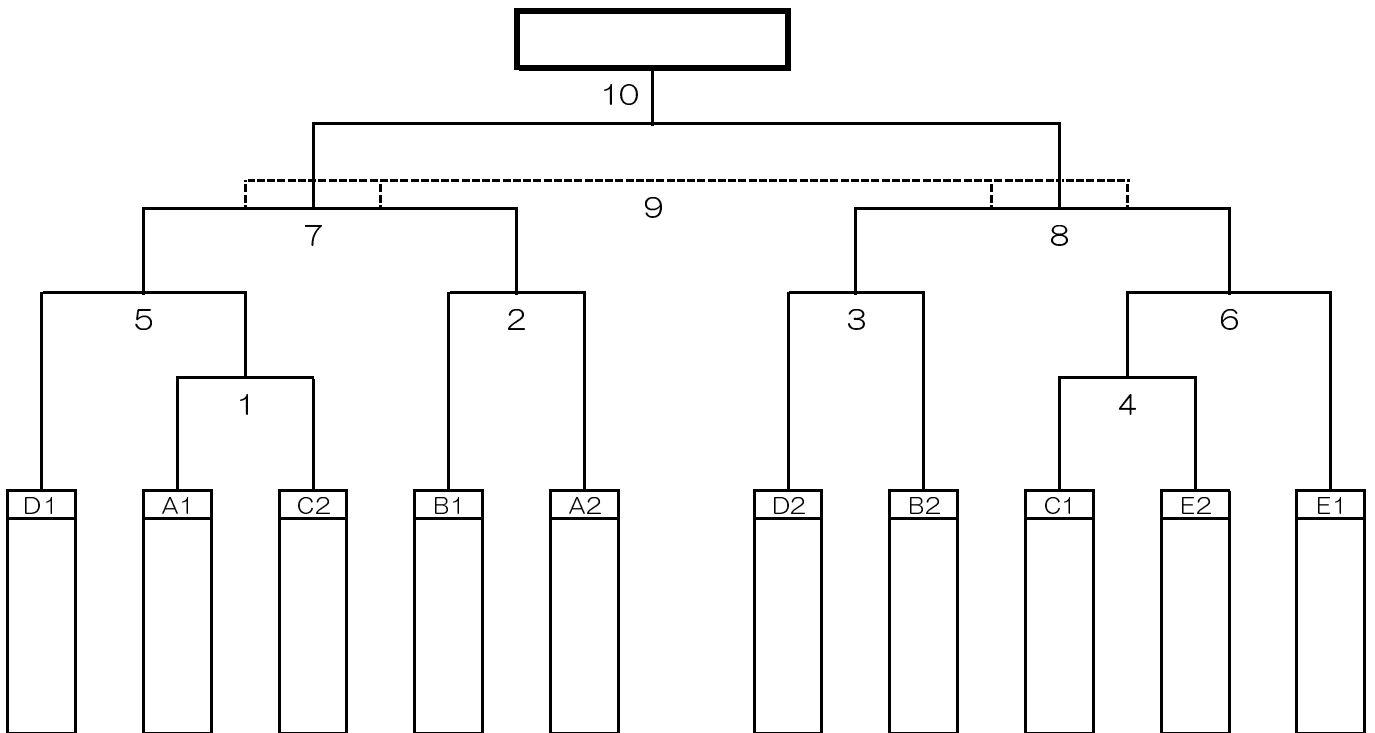

組 合 せ 表

【男子決勝トーナメント】

予選リーグ

Aブロック	Bブロック	Cブロック	Dブロック	Eブロック
川 西 B	は ん の う A	は ん の う B	川 西 A	あ が の ス ポ ー ツ
埼 玉 ホ ッ ケ ー 協 会 ク ラ ブ	小 林 小 学 校	フ リ ー テ ン A	今 三 フ ィ ー ル ド	今 市 イ ー グ ル ス
落 東 フ ァ イ タ ー ズ	東 海 ホ ッ ケ ー ス ポ ー ツ 少 年 団	築 館 ・ 一 迫	棚 倉 ス ポ ー ツ 少 年 団	T I H C U10
			フ リ ー テ ン B	南 原 ブ ル ー シ ャ ー ク

【女子リーグ表】

	は ん の う	築 館 ・ 一 迫	今 市 Berry	日 光 Berry's	勝 ・ 分 ・ 負	勝 点	総 得 点	総 失 点	総 得 失 点 差	順 位
は ん の う		(-)	(-)	(-)	・ ・					
築 館 一 迫	(-)		(-)	(-)	・ ・					
今 市 Berry	(-)	(-)		(-)	・ ・					
日 光 Berry's	(-)	(-)	(-)		・ ・					