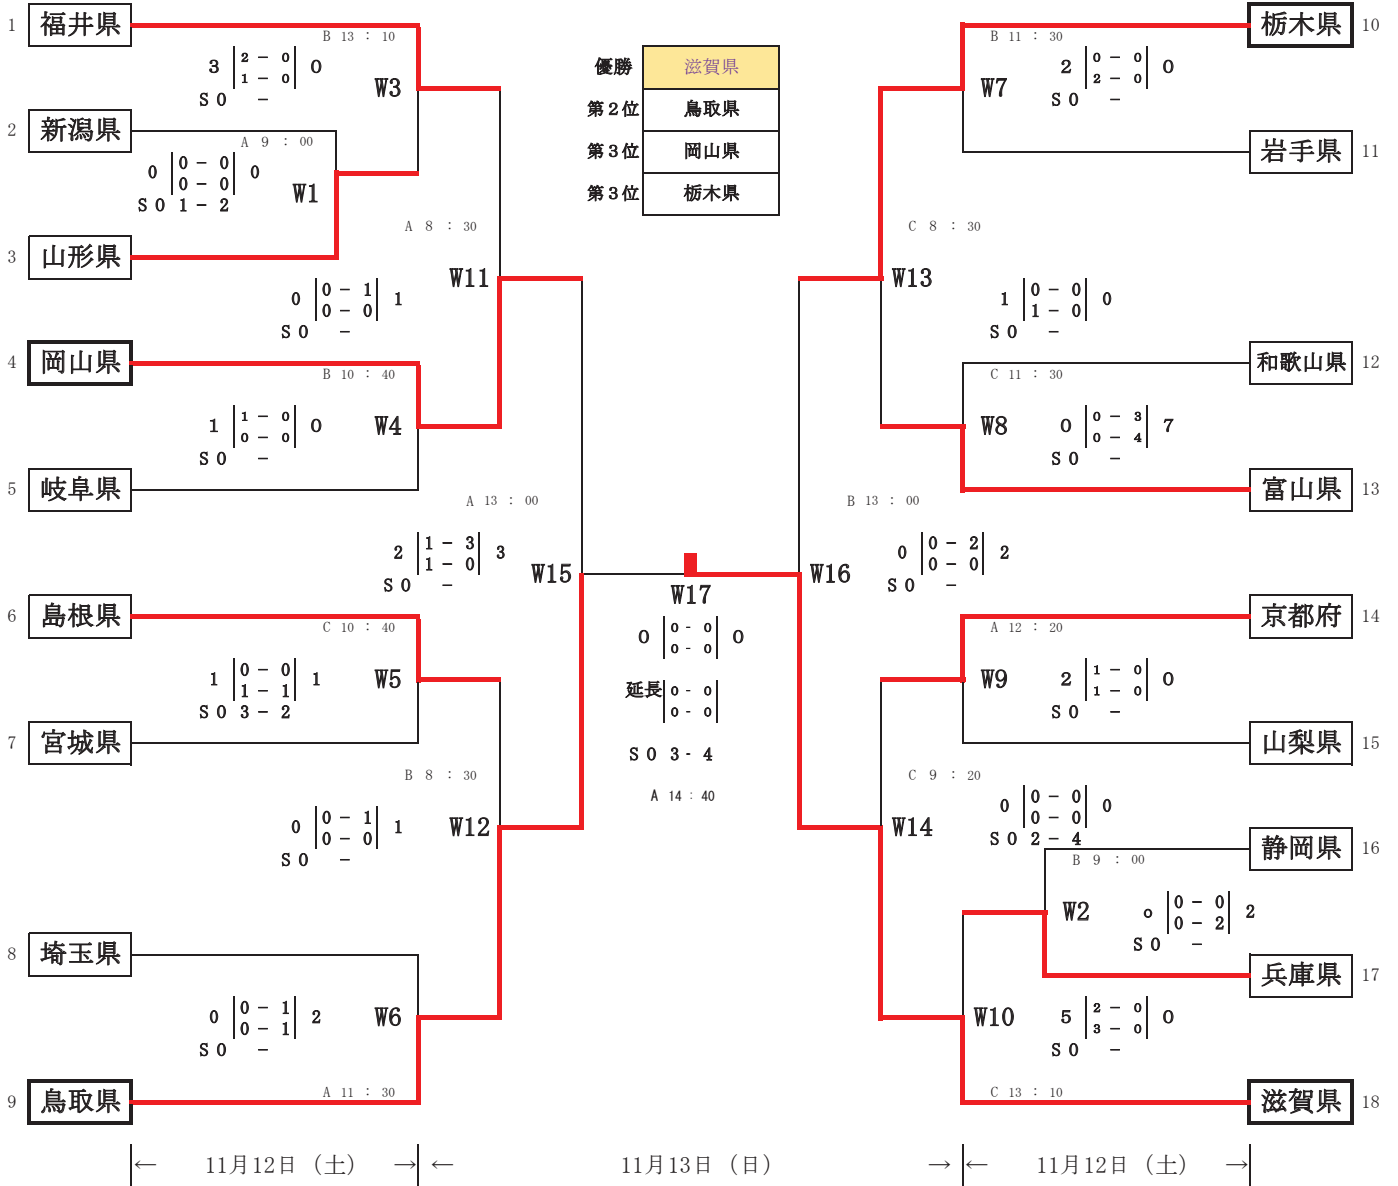

第17回全日本中学生都道府県対抗11人制ホッケー選手権大会

期日：平成28年11月12日（土）～13日（日）

会場：福井県立ホッケー場・越前町営朝日総合運動場

【女子の部 組合せ】

《交流戦》 11月13日（日）

W18 W1敗者 新潟県 1-0 W2敗者 静岡県
 W19 W4敗者 岐阜県 1-0 W5敗者 宮城県
 W20 W3敗者 山形県 2-0 W6敗者 埼玉県

W21 W8敗者 和歌山県 1-1 W9敗者 山梨県
 W22 W7敗者 岩手県 4-0 W10敗者 兵庫県