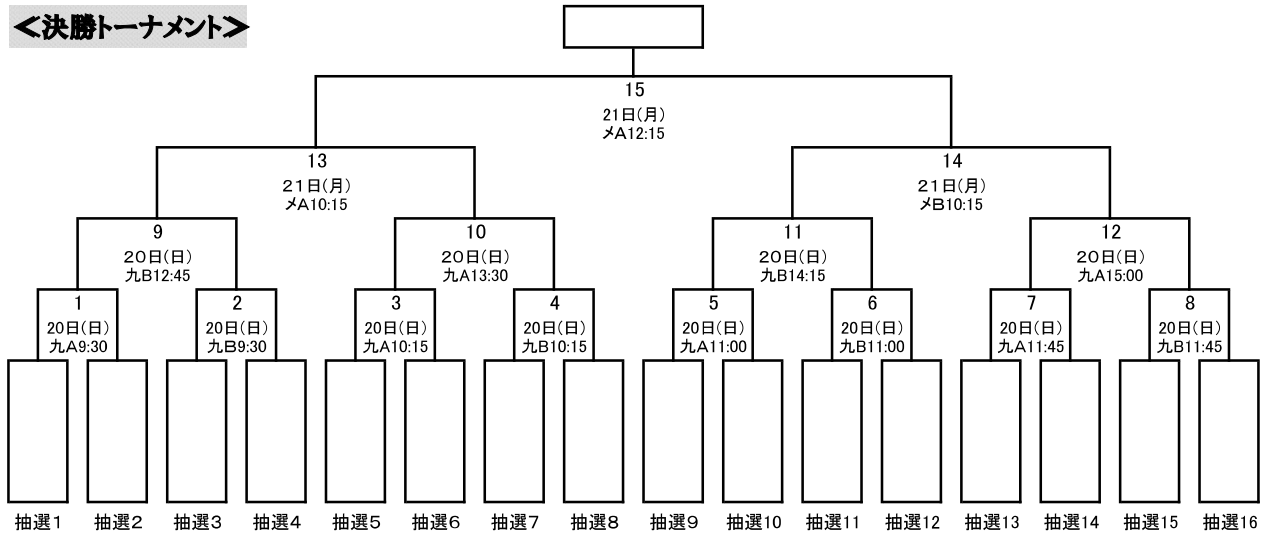

組合せ表

【男子の部】

<決勝トーナメント>

<予選リーグ>

A 組	B 組	C 組	D 組	E 組	F 組	G 組	H 組
① 香川合同	1 彦根南	① 横田	① 川口	1 瀬戸	① 小国	① 朝日	1 蒲生野
2 今市	② 東原	2 巻西	2 伊吹山	2 織田	2 仁多	2 中央・那加	② 稲羽
③ 篠山・丹南	3 沼宮内	3 埼玉合同	3 白根巨摩	③ここえ緑陽	3 川西	3 立命館	3 樋脇

【女子の部】

<決勝トーナメント>

<予選リーグ>

a 組	b 組	c 組	d 組	e 組	f 組	g 組	h 組
①ここえ緑陽	1 富来	① 沼宮内	① 伊吹山	1 磐梨	① 小国	1 香川合同	1 瑞穂
2 横田	② 稲羽	2 月夜野	2 朝日	② 今市	2 蘇原	2 東原	2 織田
3 篠山・丹南	3 白根巨摩	3 吉備	3 川西	3 築館	3 津沢	③ 石動・蟹谷	③ 瀬戸