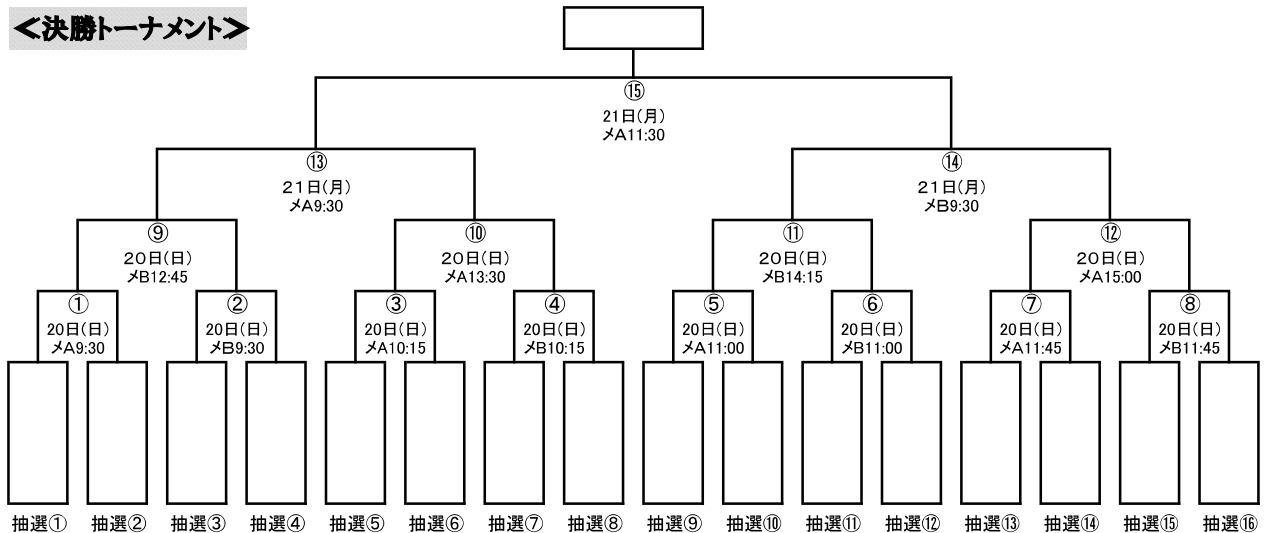

組合せ表

【男子の部】

<決勝トーナメント>

<予選リーグ>

A 組	B 組	C 組	D 組	E 組	F 組	G 組	H 組
① 香川合同	1 彦根南	① 横田	① 川口	1 瀬戸	① 小国	① 朝日	1 蒲生野
2 今市	② 東原	2 巻西	2 伊吹山	2 織田	2 仁多	2 中央・那加	② 稲羽
③ 篠山・丹南	3 沼宮内	3 埼玉合同	3 白根巨摩	③ここえ緑陽	3 川西	3 立命館	3 樋脇

【女子の部】

<決勝トーナメント>

<予選リーグ>

a 組	b 組	c 組	d 組	e 組	f 組	g 組	h 組
①ここえ緑陽	1 富来	① 沼宮内	① 伊吹山	1 磐梨	① 小国	1 香川合同	1 瑞穂
2 横田	② 稲羽	2 月夜野	2 朝日	② 今市	2 蘇原	2 東原	2 織田
3 篠山・丹南	3 白根巨摩	3 吉備	3 川西	3 築館	3 津沢	③ 石動・蟹谷	③ 瀬戸