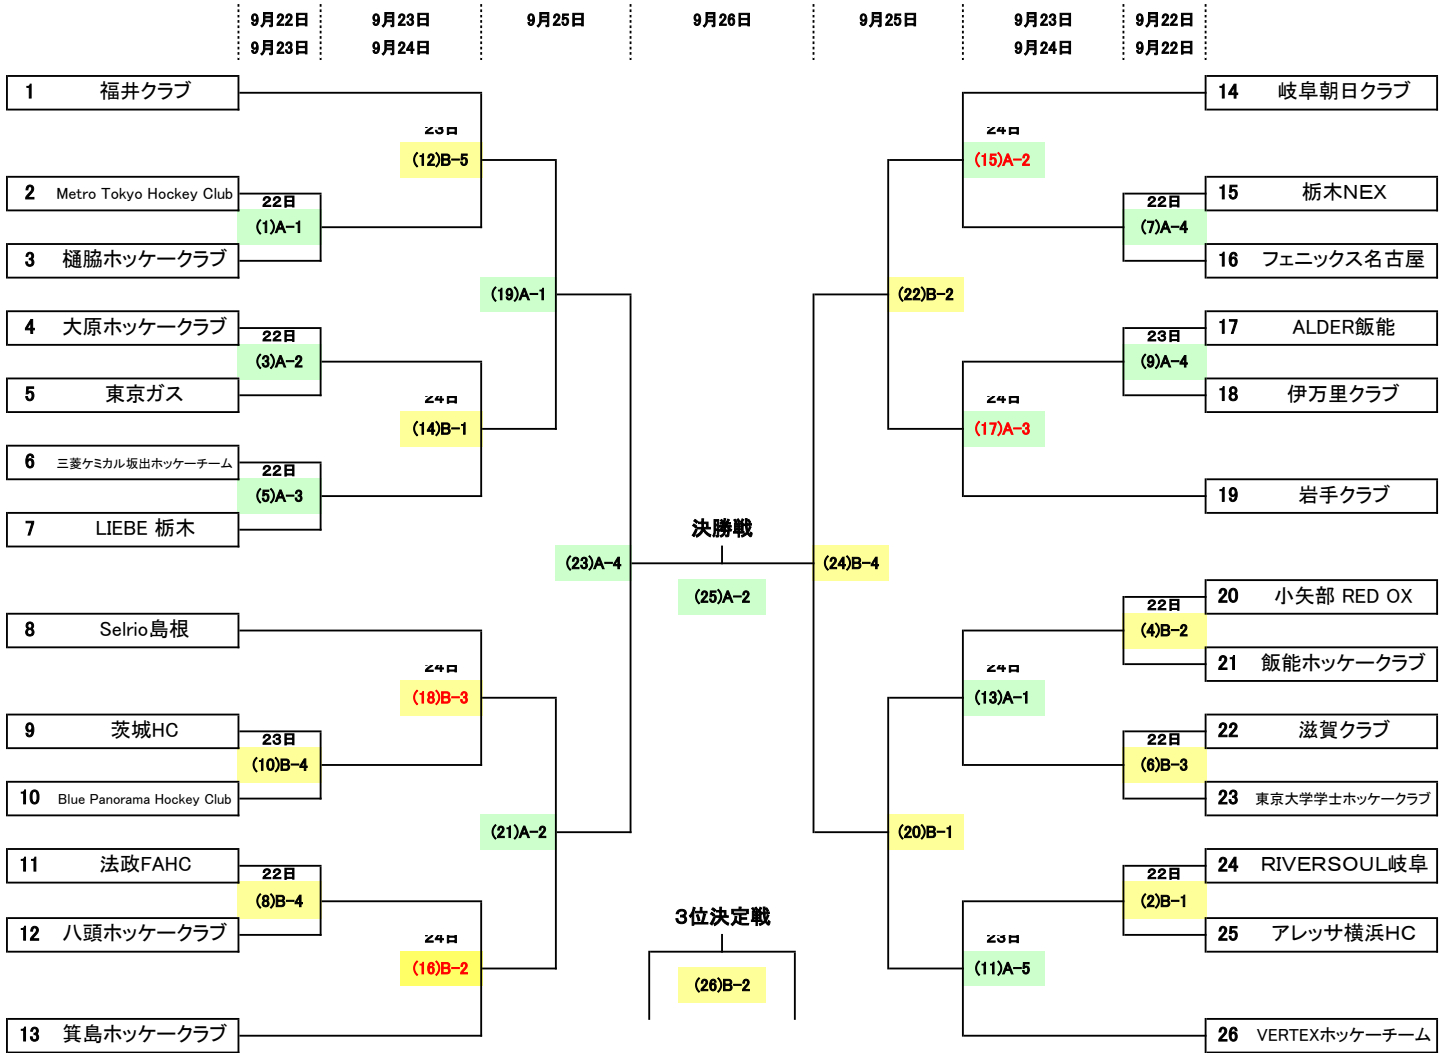

# 競技組合せ表

- A ... 県立東海高等学校多目的グラウンド
- B ... 阿漕ヶ浦公園ホッケー場

## 【男子】

## 【女子】