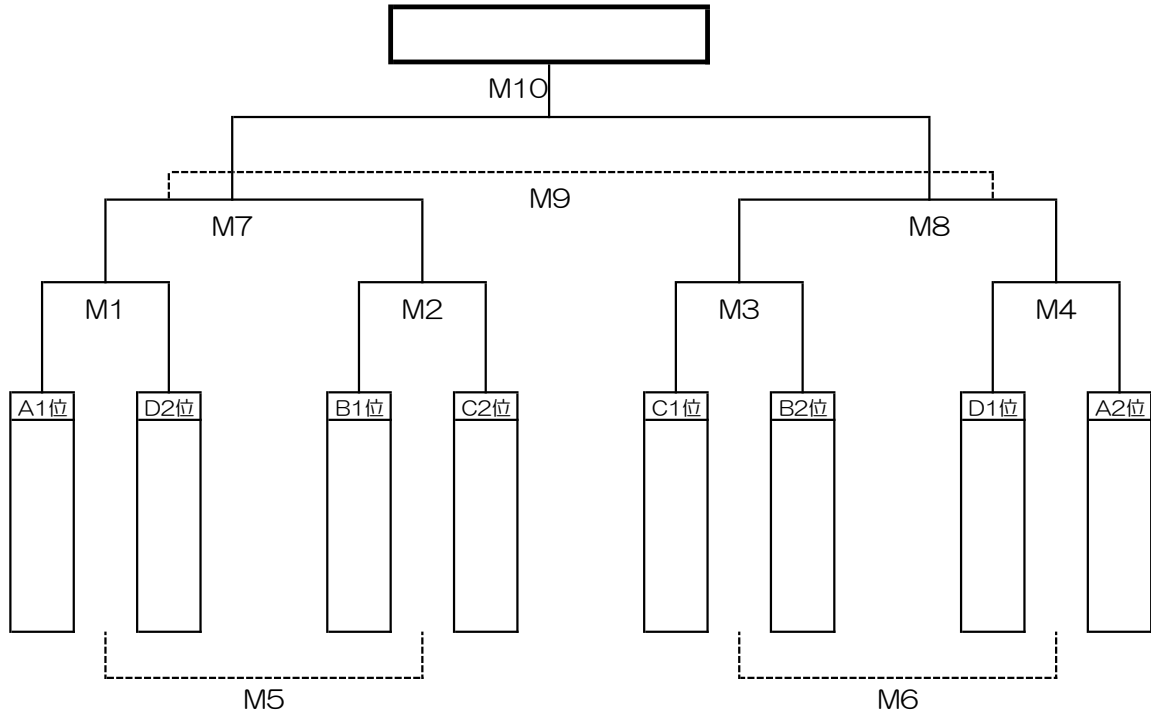

組 合 せ 表

【男子決勝トーナメント】

予選リーグ

Aブロック	Bブロック	Cブロック	Dブロック
栗原西	築 館	川口・一方井	沼宮内
東 海	みなかみ	東海南	東 原
今 市	大沢・落合	福 島	大 原
飯 能	美杉台	白根巨摩	白根御勅使

【男子フレンドリーマッチ】