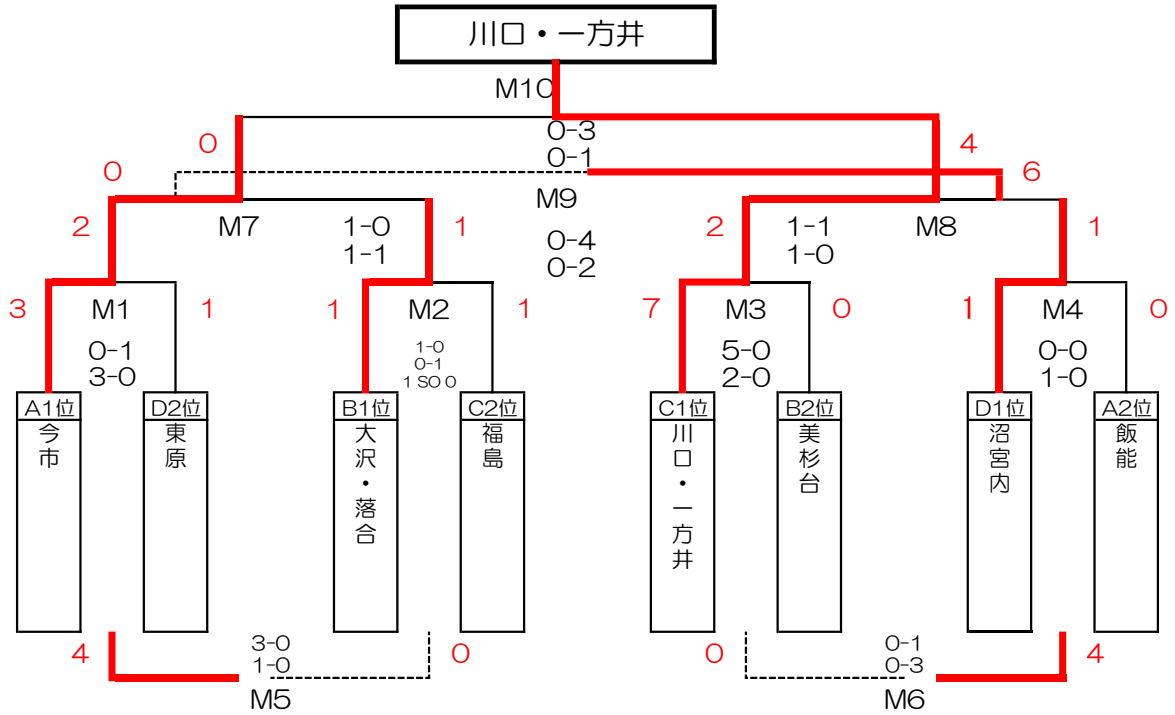

# 組合せ表

## 【男子決勝トーナメント】

### 予選リーグ

Aブロック	Bブロック	Cブロック	Dブロック
栗原西	築館	川口・一方井	沼宮内
東海	みなかみ	東海南	東原
今市	大沢・落合	福島	大原
飯能	美杉台	白根巨摩	白根御勅使