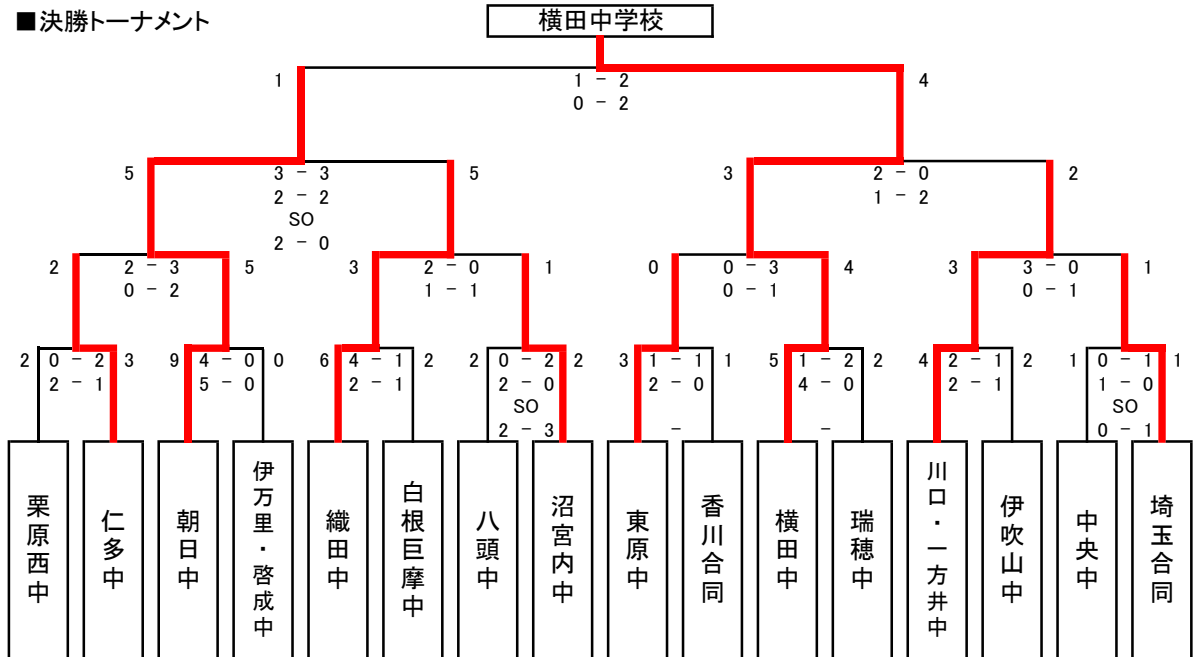

第52回全日本中学生ホッケー選手権大会 組み合わせ表

【 男子の部 】

■ 決勝トーナメント

■ 予選リーグ

A組	B組	C組	D組	E組	F組	G組	H組
① 伊万里・啓成中	1 白根巨摩中	1 小国中	1 沼宮内中	1 瀬戸中	1 津沢中	1 織田中	① 中央中
2 東原中	② 川口・一方井中	2 仁多中	2 東海南中	② 栗原西中	2 八頭中	2 山形合同	2 篠山・丹南中
3 郡山西中	3 岐阜合同	③ 朝日中	③ 横田中	3 瑞穂中	③ 埼玉合同	③ 伊吹山中	③ 香川合同

【 女子の部 】

■ 決勝トーナメント

■ 予選リーグ

a組	b組	c組	d組	e組	f組	g組	h組
1 美杉台中	1 愛媛合同	1 吉備中	① 蘇原中	① 川口中	1 玖珂・高森みどり中	1 このえ緑陽中	1 山形合同
② 小国中	2 彦根南中	2 大谷中	2 仁多中	2 八頭中	2 東原中	② 横田中	② 今市・落合中
3 伊吹山中	③ 織田中	③ 築館・栗原西中	3 白根御勅使中	3 石動中	③ 瑞穂中	3 沼宮内中	③ 朝日中