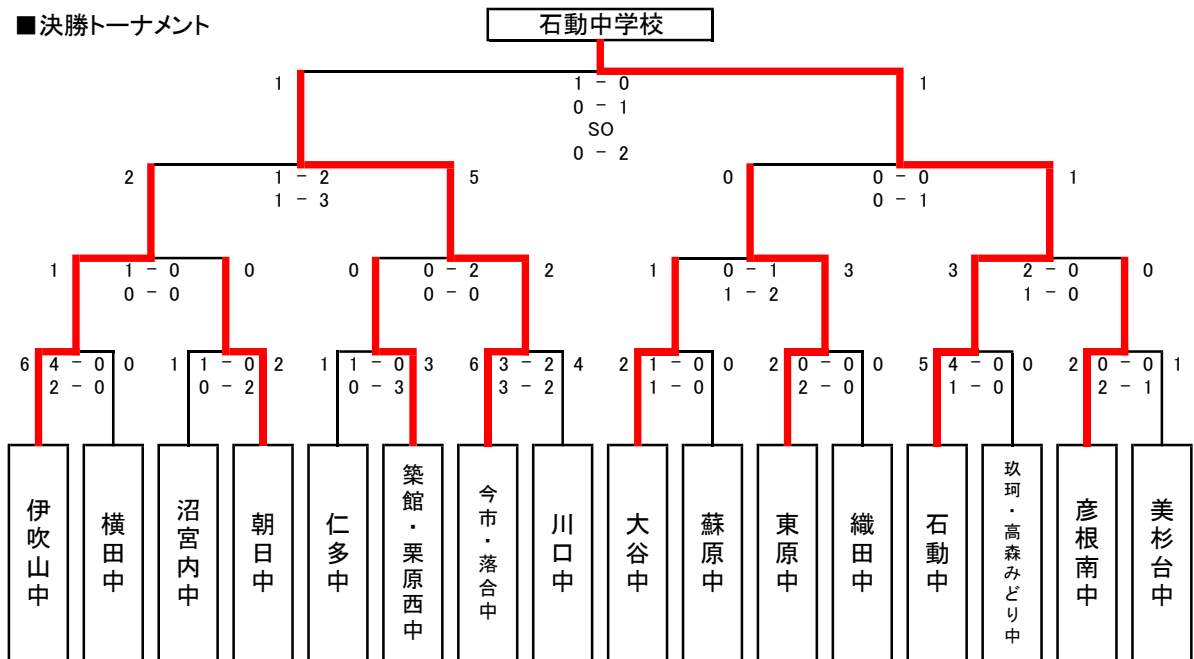

第52回全日本中学生ホッケー選手権大会 組み合わせ表

【 男子の部 】

■ 決勝トーナメント

■ 予選リーグ

A組	B組	C組	D組	E組	F組	G組	H組
① 伊万里・啓成中	1 白根巨摩中	1 小国中	1 沼宮内中	1 瀬戸中	1 津沢中	1 織田中	① 中央中
2 東原中	② 川口・一方井中	2 仁多中	2 東海南中	② 栗原西中	2 八頭中	2 山形合同	2 篠山・丹南中
3 郡山西中	3 岐阜合同	③ 朝日中	③ 横田中	3 瑞穂中	③ 埼玉合同	③ 伊吹山中	③ 香川合同

【 女子の部 】

■ 決勝トーナメント

■ 予選リーグ

a組	b組	c組	d組	e組	f組	g組	h組
1 美杉台中	1 愛媛合同	1 吉備中	① 蘇原中	① 川口中	1 玖珂・高森みどり中	1 このえ緑陽中	1 山形合同
② 小国中	2 彦根南中	2 大谷中	2 仁多中	2 八頭中	2 東原中	② 横田中	② 今市・落合中
3 伊吹山中	③ 織田中	③ 築館・栗原西中	3 白根御勅使中	3 石動中	③ 瑞穂中	3 沼宮内中	③ 朝日中